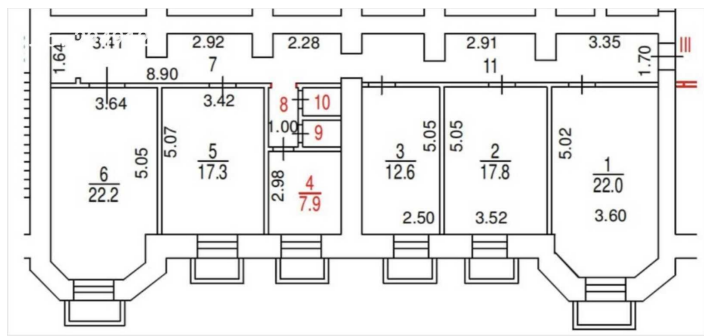

Возможное назначение

магазин, салон красоты, ателье одежды

Тип сделки	Продажа	Высота потолков	2.7 м.
Тип недвижимости	Коммерческая	Общая площадь	136 м ²
Подтип	ПСН	Тип здания	Административное
Метро	Павелецкая	Тип здания	Нежилое
Путь до метро	Пешком	Электрическая мощность	10 кВт
Время до метро	6 мин.	Отопление	Центральное
Этаж	-1	Добавлено	2026-03-16 17:22:05
Этажей	5		