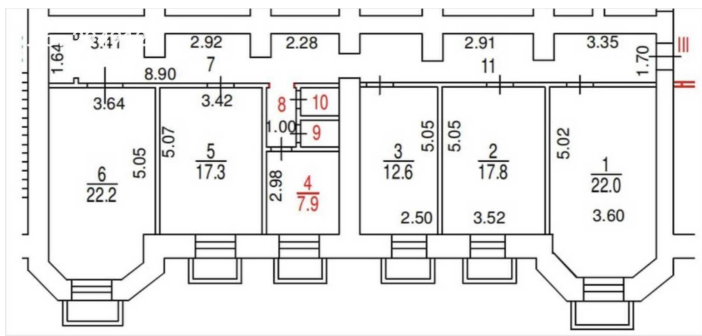

Возможное назначение

магазин, салон красоты, ателье одежды

Тип сделки	Продажа	Высота потолков	2.7 м.
Тип недвижимости	Коммерческая	Общая площадь	136 м ²
Подтип	ПСН	Тип здания	Административное
Метро	Павелецкая	Тип здания	Нежилое
Путь до метро	Пешком	Электрическая мощность	10 кВт
Время до метро	6 мин.	Отопление	Центральное
Этаж	-1	Добавлено	2026-03-16 17:22:05
Этажей	5		